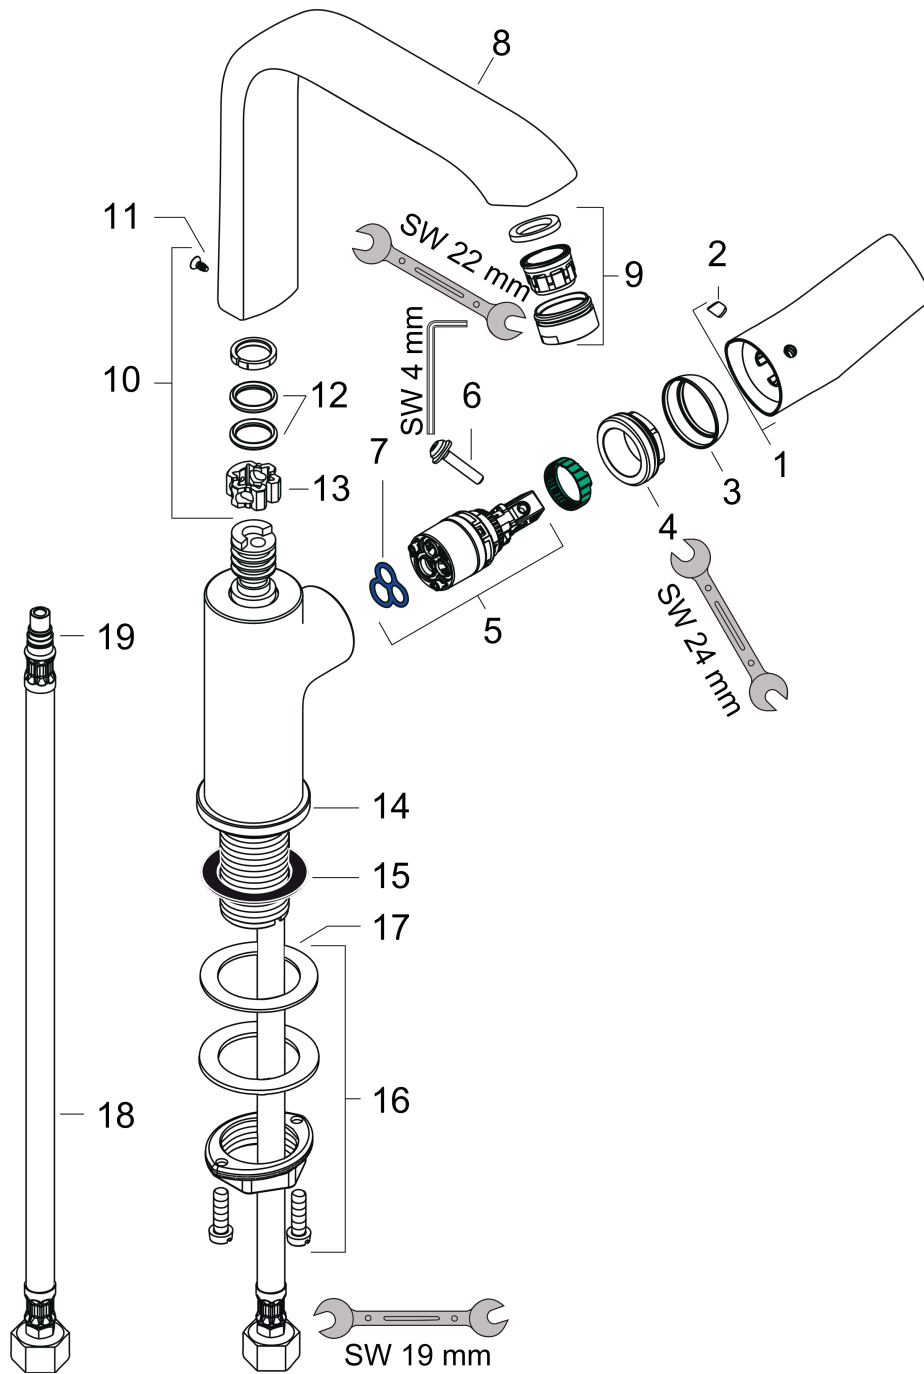

Metris

ééngreeps wastafelmengkraan 230 draaibare uitloop en afvoerplug

Oppervlakte finish: **chrom** Artikelnummer: **31187000**

Beschrijving

- ComfortZone 230
- voorsprong uitloop 155 mm
- uitloophoogte: 230 mm
- met draaibare uitloop
- draaibereik 120°
- straalsoort: Normale straal
- maximale doorstroomhoeveelheid bij 3 bar: 5 l/min
- duurzaam keramisch kardoes
- incl. PushOpen G 1 ¼ wastegarnituur
- materiaal afvoergarnituur: metaal
- handgrieppositie aan de zijkant: onderkant bij de basisbehuizing (niet geschikt voor waskommen)

ééngreeps wastafelmengkraan 230 draaibare uitloop en afvoerplug

Oppervlakte finish: **chrom** Artikelnummer: **31187000**

Explosietekening

Bouwjaar: >01/11

Metris**ééngreeps wastafelmengkraan 230 draaibare uitloop en afvoerplug**Oppervlakte finish: **chrom** Artikelnummer: **31187000****Reserveonderdelenlijst**

Bouwjaar: >01/11

Regel	Beschrijving	Artikelnummer	Prijs incl. BTW	VE
1	greep	95761000	-	1
2	greepstop	96338000	-	1
3	afdekkap	95493000	-	1
4	moer	95178000	-	1
5	kardoes compl.	97685000	-	1
6	borgschroef	95140000	-	1
7	dichting	98865000	-	1
8	uitloop compl.	95974000	-	1
9	perlator M24x1 (5 l/min)	13185000	-	1
10	dichtingsset	92646000	-	1
11	schroef	97662000	-	1
12	O-Ring 14x2,5	98189000	-	1
13	axialring	97558000	-	1
14	rozet Ø 46 mm	95268000	-	1
15	vlakdichting	98749000	-	1
16	schachtbevestigingsset compl. (Ø 32)	13961000	-	1
17	stelring	97548000	-	1
18	aansluitslang 450 mm M8x0,75 G3/8	97206000	-	1
19	O-ring 7x1,5	98422000	-	1
a	schachtverlenging	13898000	-	1
b	Afvoerplug Push-Open	50100000	-	1