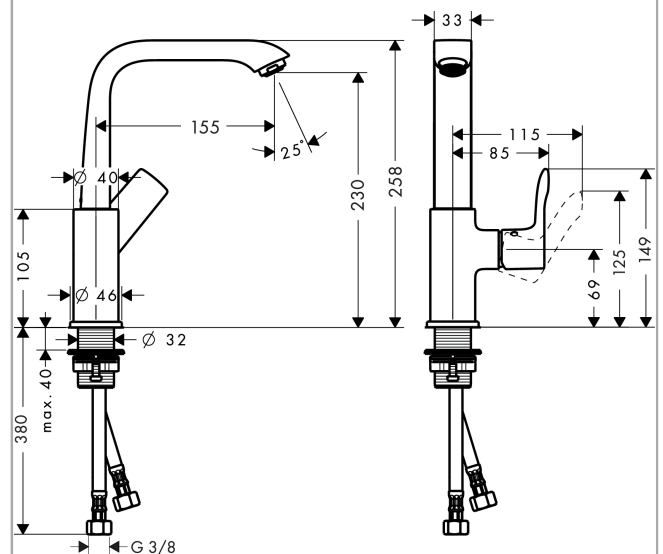

Maattekening