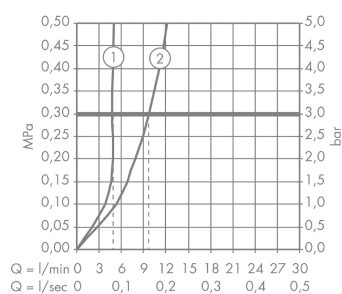

Doorstroomdiagram